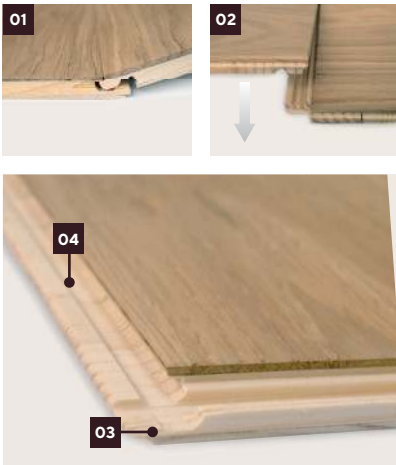

## 3-Schicht-Parkett

- Intelligentes Double-Click-System mit höchster Verriegelungskraft durch doppelte Verriegelungsmechanik **(01)**
- Patentiertes Druckknopfprinzip für gleichzeitige Verriegelung der Längs- und Stirnseite in einer Bewegung **(02)**:
  - einfachste Ein-Mann-Montage und -Demontage
  - hervorragend auch zum Verkleben geeignet
- Stirnseitige Verriegelung rein aus Holz – frei von Weichmachern durch Verzicht auf Kunststoffelemente **(03)**
- Trägermaterial aus Holz mit stehenden Jahresringen **(04)**
- bei Verklebung beste Eignung für Fußbodenheizung

### Dimension: 1800 x 175 x 11 mm

Gesamtstärke 11 mm mit ca. 2,7 mm Nutzschicht

### Verpackungseinheit

Einheit	Paket	Palette
Inhalt	8 Dielen = 2,52 m <sup>2</sup>	42 Pakete = 105,84 m <sup>2</sup>
Dimension	1,82 x 0,202 x 0,088 m	1,82 x 1,22 x 0,726 m
Gewicht	ca. 14,85 kg	ca. 632,7 kg
Stufenkantenprofil	Fixlänge: 1,80 m; 40 Stil, 58 Stil und 30 Stil Block: Setzstufe wird lose mitgeliefert	